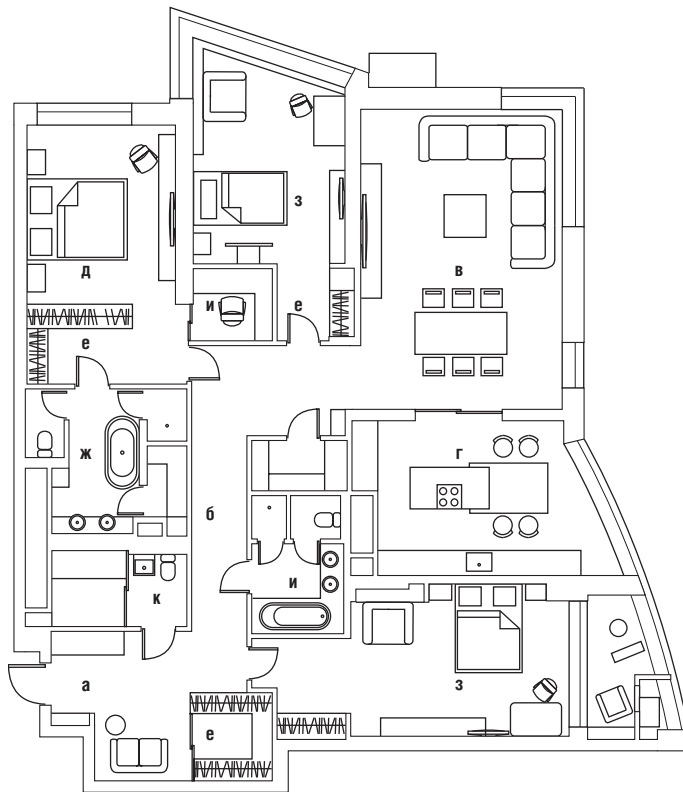

«Длинный коридор от прихожей в гостиную было сложнее всего обыграть, — рассказывает Ирина. — Мы использовали широкоформатный керамогранит под мрамор с одной стороны и шпонированные панели со скрытыми в них дверями с другой. Чтобы придать этому пространству ощущение галереи мы использовали длинную асимметричную полку, изготовленную в столярной мастерской **WoodMaster Studio**, на которую поставили травертиновые вазы под софитным освещением». В проекте использована полноценная система «умный дом» — без нее заказчик не видит своей жизни в жилом пространстве. В прихожей пришлось изготовить специальный скрытый шкаф, чтобы вместить в него все сервера и электрооборудование, а также чтобы максимально удалить их от жилых комнат

- а) прихожая
- б) коридор
- в) гостиная-столовая
- г) кухня
- д) спальня хозяев
- е) гардеробные
- ж) ванная комната
- з) детские комнаты
- и) детские санузлы
- к) гостевой санузел

Автор проекта архитектор **Ирина Чернейкина**, бюро **WOWDOM** (wow-dom.com)
Поставка итальянской мебели компания **ArtHome Italia**
Поставка дивана и кровати **Natuzzi Italia** (www.n-italia.ru)
Индивидуальные изделия столярная мастерская **WoodMaster studio** (www.woodmasterstudio.ru)
Поставка ковров ручной работы компания **Dovlet House** (www.dovlethouse.com)
Поставка кухни Cesar компания **IDCollection** (www.idcollection.ru)
Поставка мебели и аксессуаров **BoConcept** (www.boconceptonline.ru)

Общая площадь 200 м²

Стены детского санузла облицованы широкоформатным керамогранитом и большим керамическим панно с при-

родными мотивами, на полу — черно-белая плитка. Ванна объединена единой столешницей с тумбой для хранения